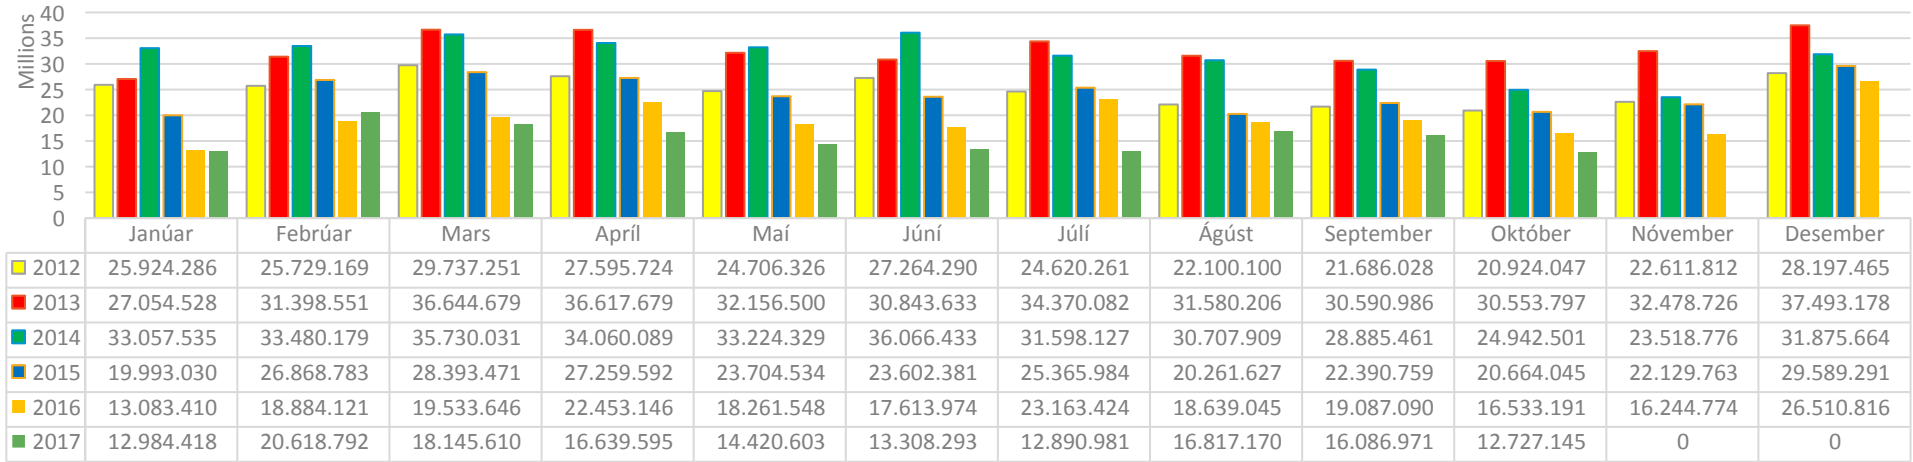

Fjárhagsaðstoð