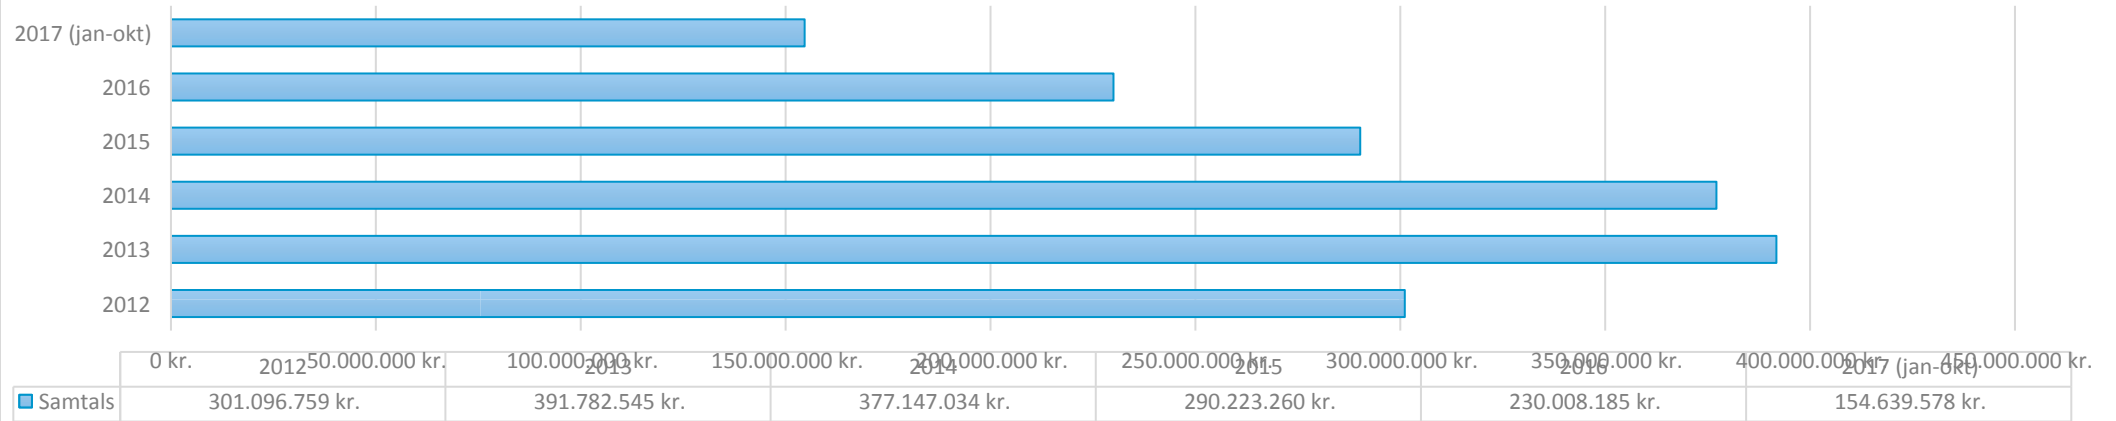

Fjárhagsaðstoð (rauntölur)