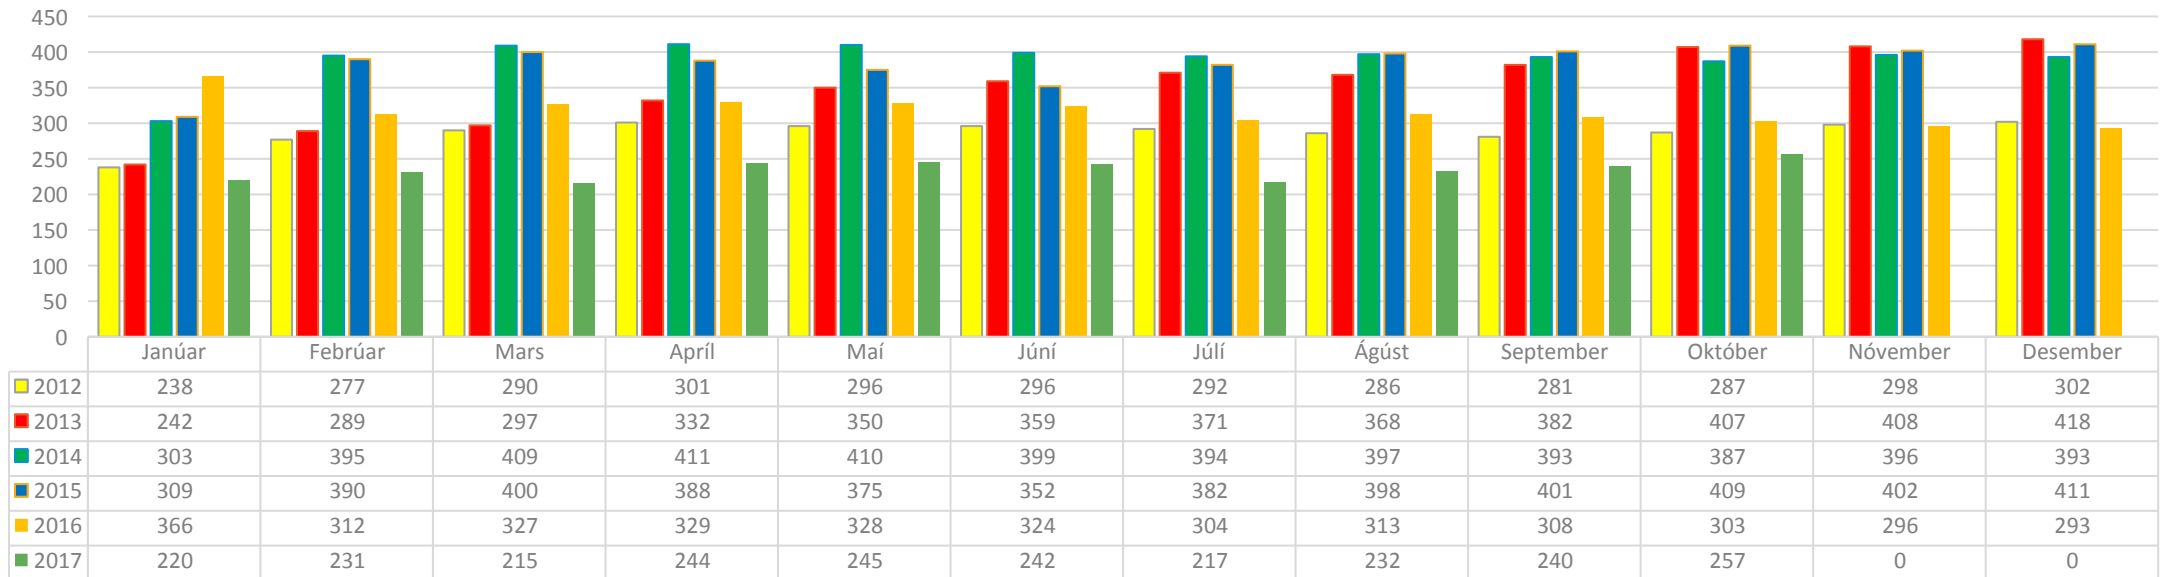

Sérstakar húsaleigubætur - fjöldi einstaklinga