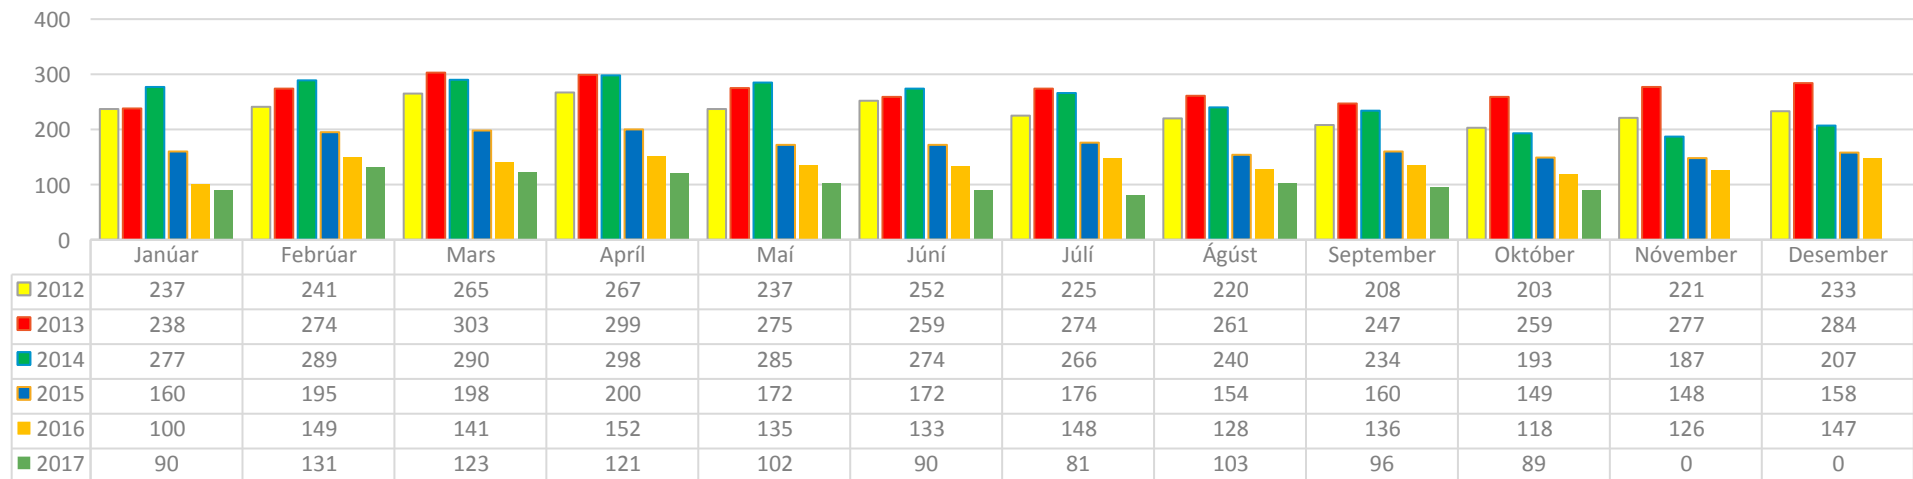

Fjárhagsaðstoð - fjöldi einstaklinga